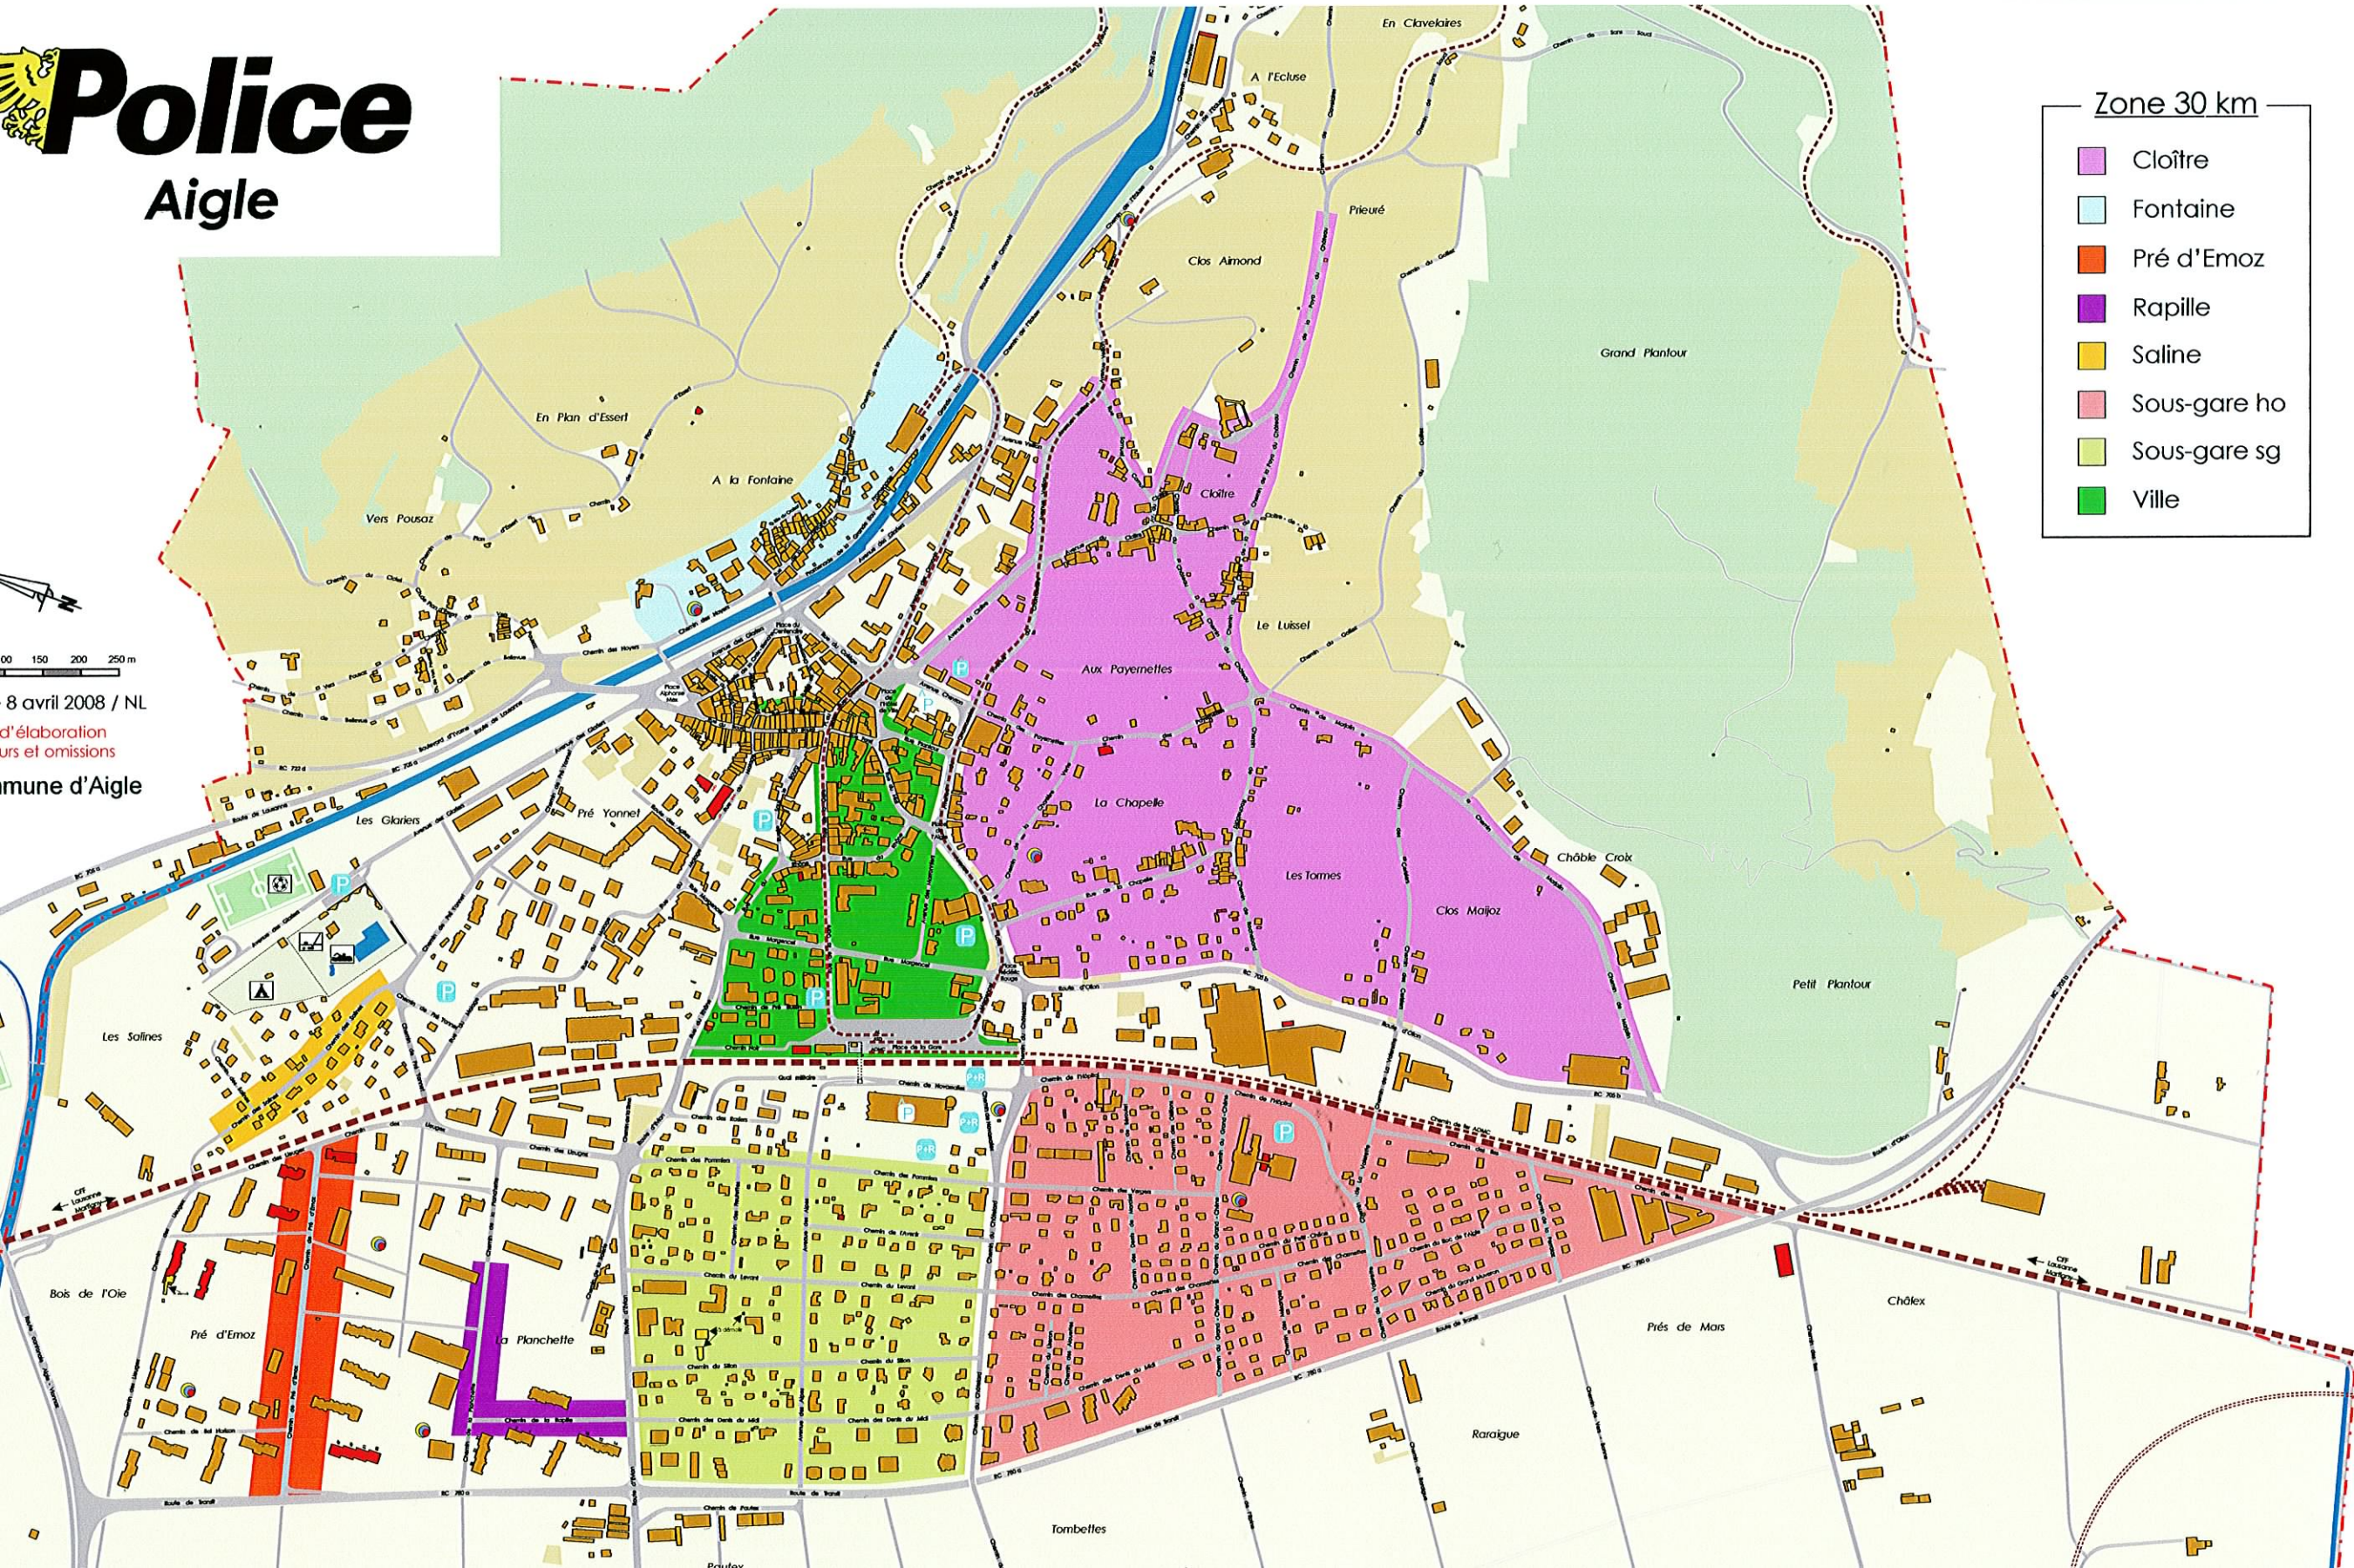

Police Aigle

00 150 200 250 m

8 avril 2008 / NL

d'élaboration
ours et omissions

mune d'Aigle

Zone 30 km

- Cloître
- Fontaine
- Pré d'Emoz
- Rapille
- Saline
- Sous-gare ho
- Sous-gare sg
- Ville